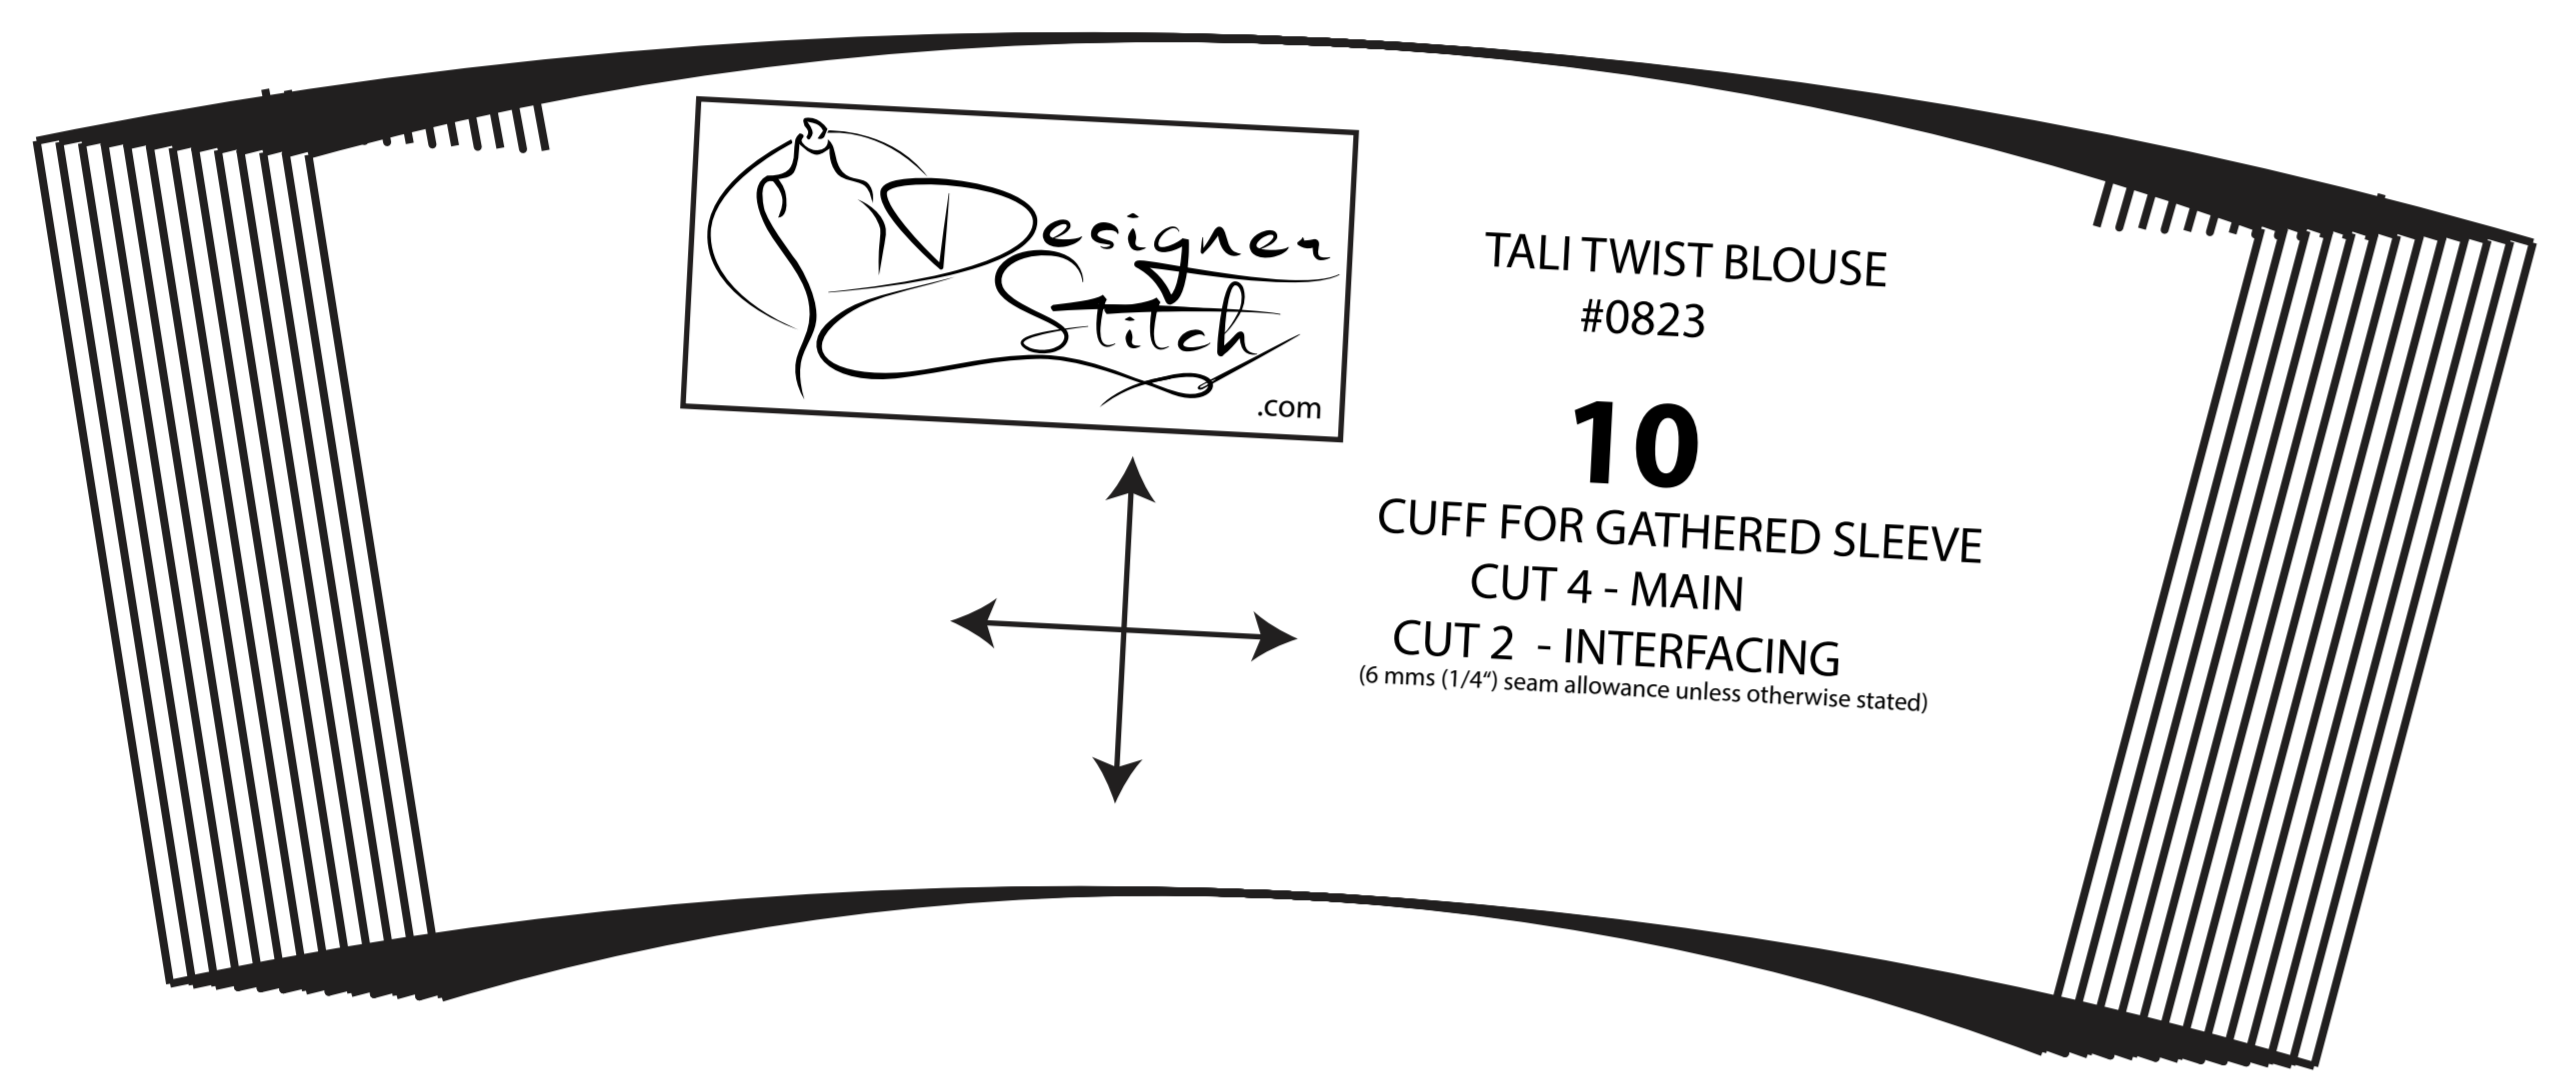

TALI TWIST BLOUSE #0823

SIZE KEY

1
2	-----
3
4
5
6	-----
7
8	-----
9
10
11
12	-----
13